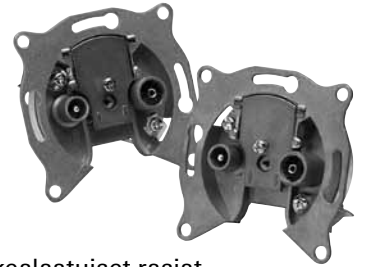

Antennirasia

TOU01FI

Triaxin TOU-sarjan korkealaatuiset rasiat on valmistettu valetusta alumiinista.

Koaksiaali IEC-liittimet täyttävät DIN 45325 ja IEC 169 standardit.

Rasiat voidaan asentaa Ø60mm kojerasiaan tai pinta-asennuskoteloon.

Myydään 50 kpl pakkauksessa

Tuotenro: SF7500601

1,90