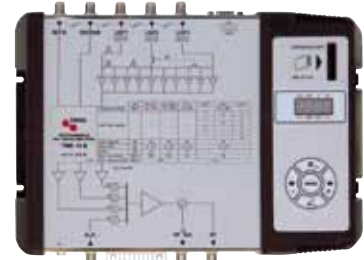

Ohjelmoitava päävahvistin

TMB10

Uudistuneessa vahvistimessa on mahdollisuus kytkeä 18dB esivahvistin pois sekä tulosuotimet voidaan säätää 1-7 kanavan levyisiksi.

- 10 ohjelmoitavaa kanavasuodinta
- 6 tuloa FM/VHF/AUX/3xUHF
- Automaattinen ja manuaalinen tasonsäätö

Tuotenro: SF7525328

215,00