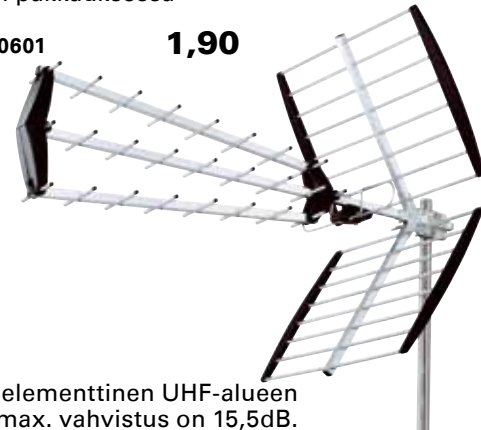

Koaksiaali IEC-liittimet täyttävät DIN 45325 ja IEC 169 standardit.

Rasiat voidaan asentaa Ø60mm kojerasiaan tai pinta-asennuskoteloon.

Myydään 50 kpl pakkauksessa

Tuotenro: SF7500601

1,90

UHF-antenni

Digi343